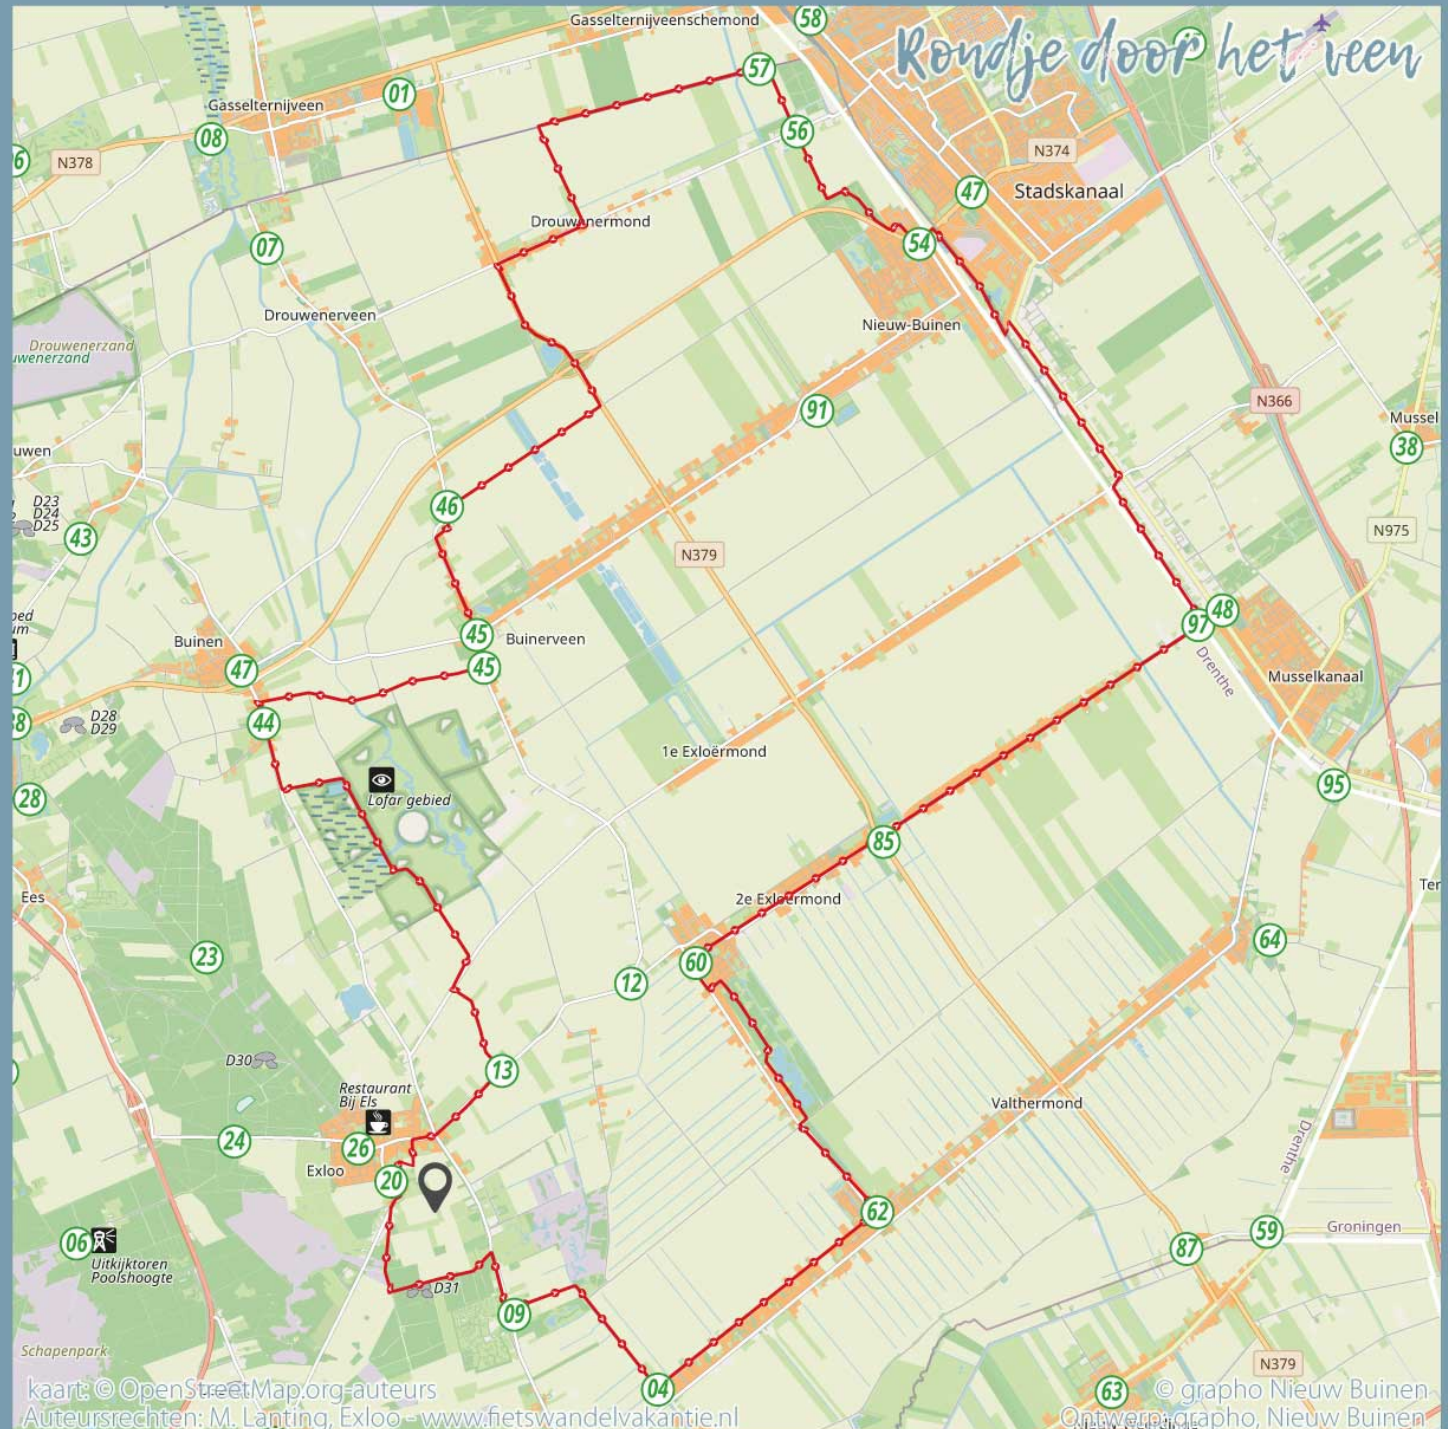

↖ 51 km

🕒 ca. 4,5 uur

Fietsknooppunten

20

3,3 km

09

2,3 km

04

6,2 km

54

2,3 km

56

906 m

57

9,0 km

46

1,7 km

45

327 m

45

2,6 km

44

5,6 km

13

2,3 km

20

kaart: © OpenStreetMap.org-auteurs
Auteursrechten: M. Lanting, Exloo - www.fietswandelvakantie.nl

© grapho Nieuw Buinen
Ontwerp: grapho, Nieuw Buinen