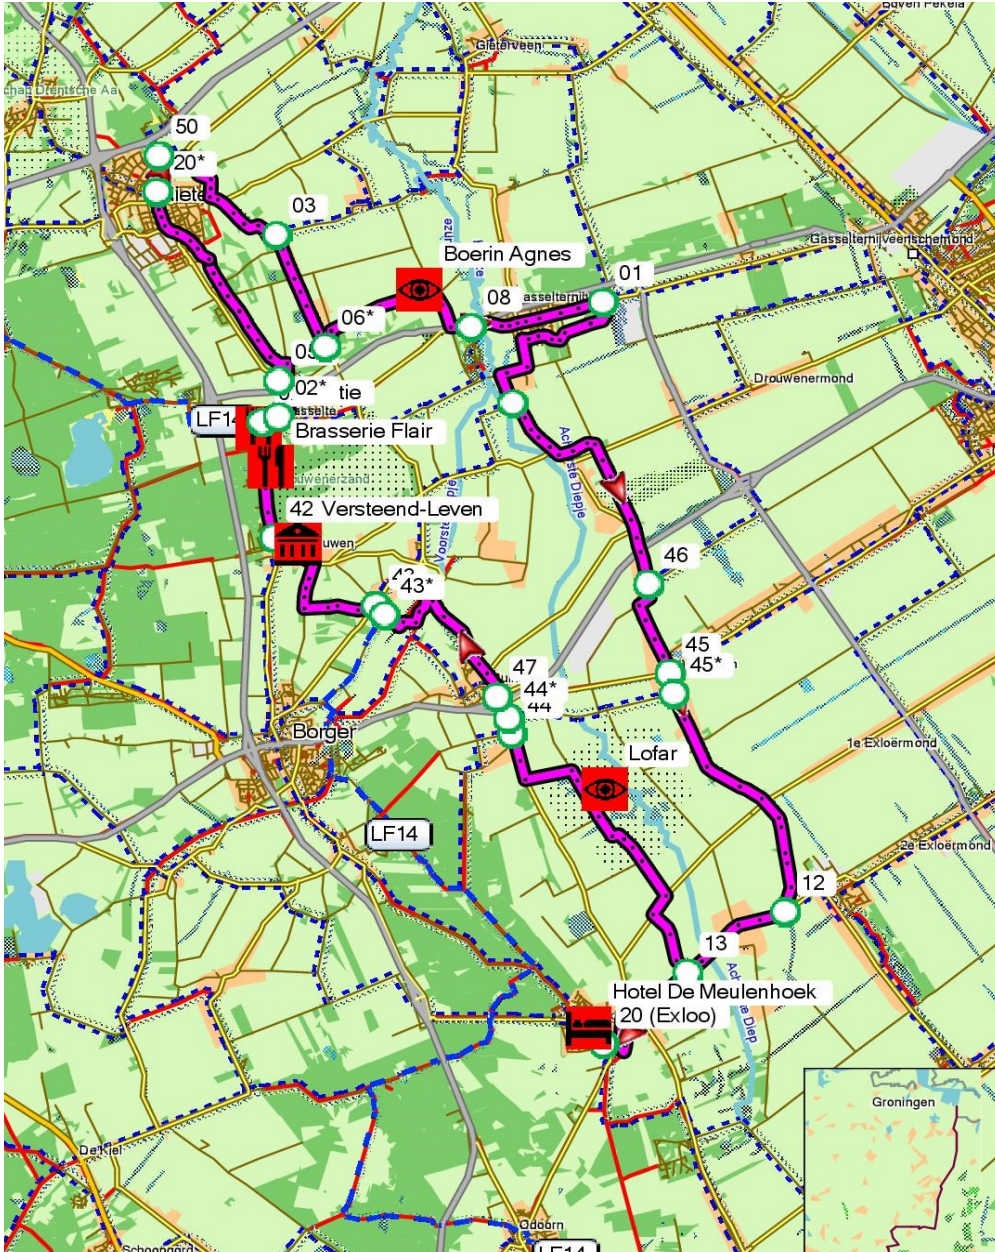

Lofar fietsroute

Lengte : 50,7 km

- 0,0 km **20**
- 2,3 km **13**
- 7,9 km **44**
- 8,2 km **44**
- 8,6 km **47**
- 12,0 km **43**
- 12,2 km **43**
- 15,1 km **42**
- 17,1 km **02**
- 17,4 km **02**
- 18,1 km **05**
- 22,2 km **20**
- 22,8 km **50**

- 20** 50,6 km
- 13** 48,4 km
- 12** 46,5 km

- 50** 25,6 km
- 03** 27,6 km
- 06** 30,6 km
- 08** 32,7 km
- 01** 36,0 km
- 07** 40,2 km
- 46** 41,9 km
- 45** 42,2 km